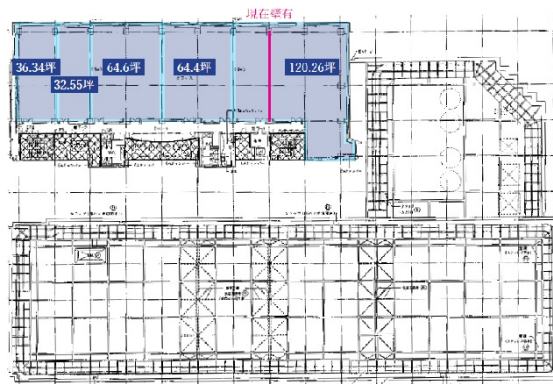

りんくうエルガビル 10階36.33坪

大阪府泉佐野市りんくう往来南2-2

物件MAP

賃貸条件	
月額賃料	相談
坪数	36.33坪
坪単価	相談
共益費	賃料に含む
礼金	無し
敷金（保証金）	相談
階数	10階（①-1先行有）
入居可能日	即日
ビル情報	
所在地	大阪府泉佐野市りんくう往来南2-2
最寄り駅	南海空港線 りんくうタウン駅 徒歩2分 JR関西空港線 りんくうタウン駅 徒歩6分 南海本線 羽倉崎駅 徒歩20分 南海本線 泉佐野駅 徒歩23分 南海空港線 泉佐野駅 徒歩23分
エリア	その他大阪
竣工	1996年9月
耐震	新耐震基準
階数	地上10階 地上1階
用途	事務所
構造	S造
設備情報	
エレベーター	5基
空調	セントラル空調
OAフロア	OAフロア
基準階天井高	2,700mm
光ファイバー	有り
トイレ	男女別・室外
セキュリティ	有り
駐車場	有り