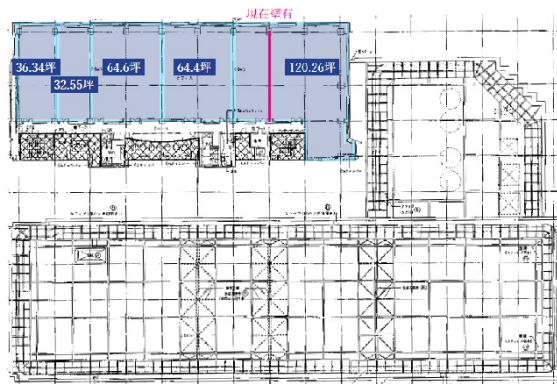

りんくうエルガビル 10階36.33坪

大阪府泉佐野市りんくう往来南2-2

物件MAP

賃貸条件	
月額賃料	相談
坪数	36.33坪
坪単価	相談
共益費	賃料に含む
礼金	無し
敷金（保証金）	相談
階数	10階（①-1先行有）
入居可能日	即日

ビル情報	
所在地	大阪府泉佐野市りんくう往来南2-2
最寄り駅	南海空港線 りんくうタウン駅 徒歩2分 JR関西空港線 りんくうタウン駅 徒歩6分 南海本線 羽倉崎駅 徒歩20分 南海本線 泉佐野駅 徒歩23分 南海空港線 泉佐野駅 徒歩23分
エリア	その他大阪
竣工	1996年9月
耐震	新耐震基準
階数	地上10階 地上1階
用途	事務所
構造	S造

設備情報	
エレベーター	5基
空調	セントラル空調
OAフロア	OAフロア
基準階天井高	2,700mm
光ファイバー	有り
トイレ	男女別・室外
セキュリティ	有り
駐車場	有り

事務所移転の簡単検索サイト

Quick Service

クイックサービス

りんくうエルガビル 10階36.33坪 大阪府泉佐野市りんくう往来南2-2

その他大阪（ビルID：0017564）の賃貸オフィス

貸事務所・レンタルオフィス・オフィス移転ならQuickService