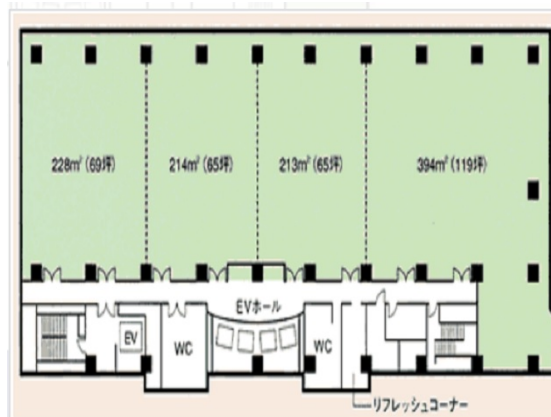

りんくうエルガビル 3階70.01坪

大阪府泉佐野市りんくう往来南2-2

物件MAP

賃貸条件	
月額賃料	相談
坪数	70.01坪
坪単価	相談
共益費	賃料に含む
礼金	無し
敷金 (保証金)	相談
階数	3階 (④)
入居可能日	即日

ビル情報	
所在地	大阪府泉佐野市りんくう往来南2-2
最寄り駅	南海空港線 りんくうタウン駅 徒歩2分 JR関西空港線 りんくうタウン駅 徒歩6分 南海本線 羽倉崎駅 徒歩20分 南海本線 泉佐野駅 徒歩23分 南海空港線 泉佐野駅 徒歩23分

エリア	その他大阪
竣工	1996年9月
耐震	新耐震基準
階数	地上10階 地上1階
用途	事務所
構造	S造

設備情報	
エレベーター	5基
空調	セントラル空調
OAフロア	OAフロア
基準階天井高	2,700mm
光ファイバー	有り
トイレ	男女別・室外
セキュリティ	有り
駐車場	有り