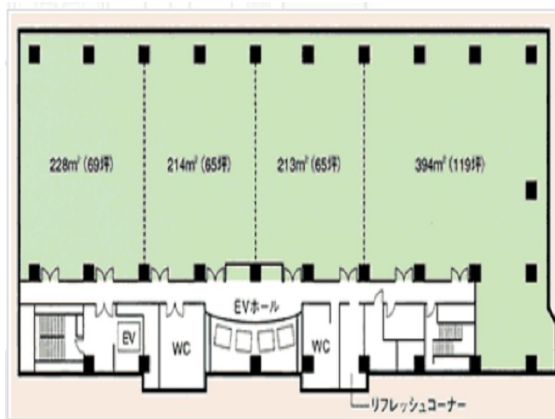

りんくうエルガビル 3階70.01坪

大阪府泉佐野市りんくう往来南2-2

物件MAP

賃貸条件	
月額賃料	相談
坪数	70.01坪
坪単価	相談
共益費	賃料に含む
礼金	無し
敷金 (保証金)	相談
階数	3階 (④)
入居可能日	即日

ビル情報	
所在地	大阪府泉佐野市りんくう往来南2-2
最寄り駅	南海空港線 りんくうタウン駅 徒歩2分 JR関西空港線 りんくうタウン駅 徒歩6分 南海本線 羽倉崎駅 徒歩20分 南海本線 泉佐野駅 徒歩23分 南海空港線 泉佐野駅 徒歩23分
エリア	その他大阪
竣工	1996年9月
耐震	新耐震基準
階数	地上10階 地上1階
用途	事務所
構造	S造

設備情報	
エレベーター	5基
空調	セントラル空調
OAフロア	OAフロア
基準階天井高	2,700mm
光ファイバー	有り
トイレ	男女別・室外
セキュリティ	有り
駐車場	有り

事務所移転の簡単検索サイト

Quick Service

クイックサービス

りんくうエルガビル 3階70.01坪 大阪府泉佐野市りんくう往来南2-2

その他大阪 (ビルID: 0017564) の賃貸オフィス

貸事務所・レンタルオフィス・オフィス移転ならQuickService