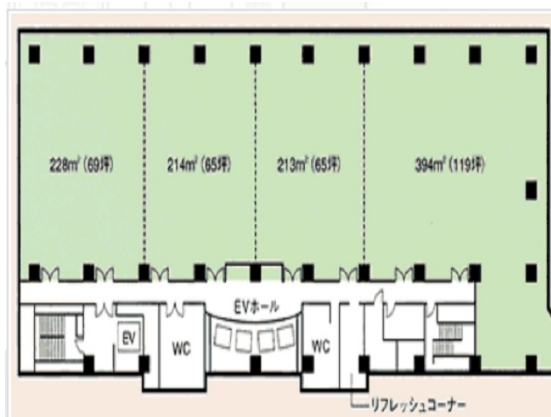

りんくうエルガビル 3階74.3坪

大阪府泉佐野市りんくう往来南2-2

物件MAP

賃貸条件	
月額賃料	相談
坪数	74.3坪
坪単価	相談
共益費	賃料に含む
礼金	無し
敷金 (保証金)	相談
階数	3階 (③)
入居可能日	即日

ビル情報	
所在地	大阪府泉佐野市りんくう往来南2-2
最寄り駅	南海空港線 りんくうタウン駅 徒歩2分 JR関西空港線 りんくうタウン駅 徒歩6分 南海本線 羽倉崎駅 徒歩20分 南海本線 泉佐野駅 徒歩23分 南海空港線 泉佐野駅 徒歩23分

エリア	その他大阪
竣工	1996年9月
耐震	新耐震基準
階数	地上10階 地上1階
用途	事務所
構造	S造

設備情報	
エレベーター	5基
空調	セントラル空調
OAフロア	OAフロア
基準階天井高	2,700mm
光ファイバー	有り
トイレ	男女別・室外
セキュリティ	有り
駐車場	有り