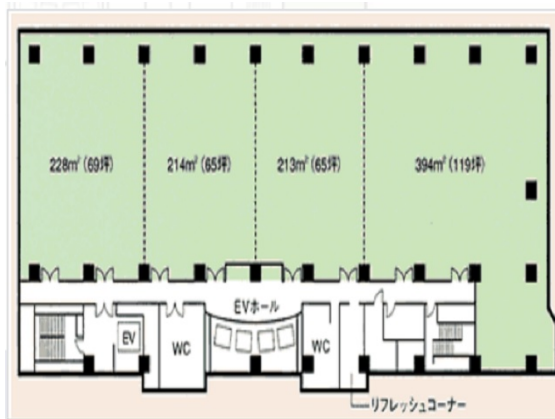

りんくうエルガビル 3階74.3坪

大阪府泉佐野市りんくう往来南2-2

物件MAP

賃貸条件	
月額賃料	相談
坪数	74.3坪
坪単価	相談
共益費	賃料に含む
礼金	無し
敷金 (保証金)	相談
階数	3階 (㊸)
入居可能日	即日

ビル情報	
所在地	大阪府泉佐野市りんくう往来南2-2
最寄り駅	南海空港線 りんくうタウン駅 徒歩2分 JR関西空港線 りんくうタウン駅 徒歩6分 南海本線 羽倉崎駅 徒歩20分 南海本線 泉佐野駅 徒歩23分 南海空港線 泉佐野駅 徒歩23分
エリア	その他大阪
竣工	1996年9月
耐震	新耐震基準
階数	地上10階 地上1階
用途	事務所
構造	S造

設備情報	
エレベーター	5基
空調	セントラル空調
OAフロア	OAフロア
基準階天井高	2,700mm
光ファイバー	有り
トイレ	男女別・室外
セキュリティ	有り
駐車場	有り

事務所移転の簡単検索サイト

Quick Service

クイックサービス

りんくうエルガビル 3階74.3坪 大阪府泉佐野市りんくう往来南2-2

その他大阪 (ビルID: 0017564) の賃貸オフィス

貸事務所・レンタルオフィス・オフィス移転なら**QuickService**