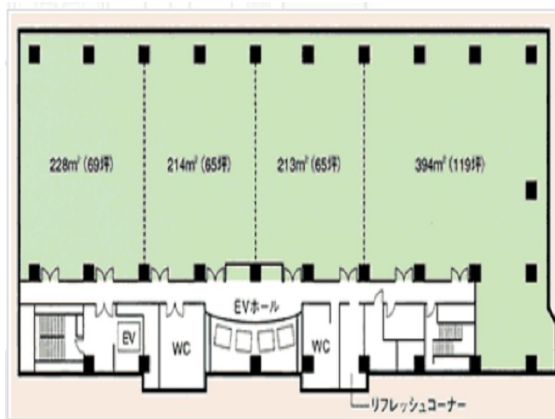

りんくうエルガビル 2階38.66坪

大阪府泉佐野市りんくう往来南2-2

物件MAP

賃貸条件	
月額賃料	相談
坪数	38.66坪
坪単価	相談
共益費	賃料に含む
礼金	無し
敷金 (保証金)	相談
階数	2階 (㊟)
入居可能日	即日

ビル情報	
所在地	大阪府泉佐野市りんくう往来南2-2
最寄り駅	南海空港線 りんくうタウン駅 徒歩2分 JR関西空港線 りんくうタウン駅 徒歩6分 南海本線 羽倉崎駅 徒歩20分 南海本線 泉佐野駅 徒歩23分 南海空港線 泉佐野駅 徒歩23分

エリア	その他大阪
竣工	1996年9月
耐震	新耐震基準
階数	地上10階 地上1階
用途	事務所/店舗
構造	S造

設備情報	
エレベーター	5基
空調	セントラル空調
OAフロア	OAフロア
基準階天井高	2,700mm
光ファイバー	有り
トイレ	男女別・室外
セキュリティ	有り
駐車場	有り