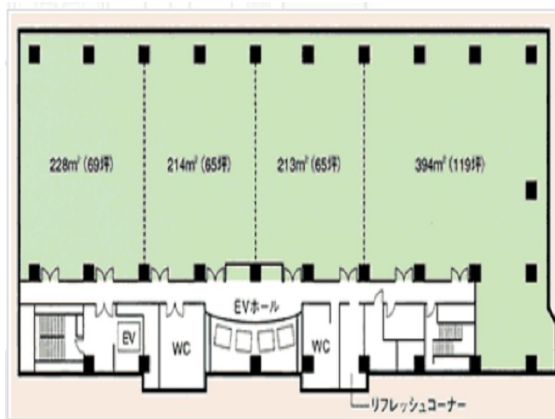

りんくうエルガビル 2階38.66坪

大阪府泉佐野市りんくう往来南2-2

物件MAP

賃貸条件	
月額賃料	相談
坪数	38.66坪
坪単価	相談
共益費	賃料に含む
礼金	無し
敷金 (保証金)	相談
階数	2階 (㊟)
入居可能日	即日

ビル情報	
所在地	大阪府泉佐野市りんくう往来南2-2
最寄り駅	南海空港線 りんくうタウン駅 徒歩2分 JR関西空港線 りんくうタウン駅 徒歩6分 南海本線 羽倉崎駅 徒歩20分 南海本線 泉佐野駅 徒歩23分 南海空港線 泉佐野駅 徒歩23分
エリア	その他大阪
竣工	1996年9月
耐震	新耐震基準
階数	地上10階 地上1階
用途	事務所/店舗
構造	S造

設備情報	
エレベーター	5基
空調	セントラル空調
OAフロア	OAフロア
基準階天井高	2,700mm
光ファイバー	有り
トイレ	男女別・室外
セキュリティ	有り
駐車場	有り

事務所移転の簡単検索サイト

Quick Service

クイックサービス

りんくうエルガビル 2階38.66坪 大阪府泉佐野市りんくう往来南2-2

その他大阪 (ビルID: 0017564) の賃貸オフィス

貸事務所・レンタルオフィス・オフィス移転ならQuickService