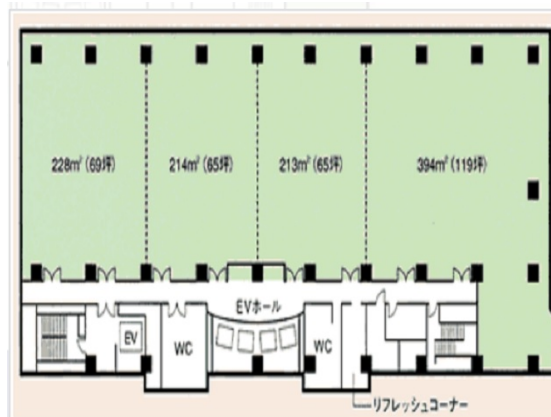

りんくうエルガビル 6階63.16坪

大阪府泉佐野市りんくう往来南2-2

物件MAP

賃貸条件	
月額賃料	相談
坪数	63.16坪
坪単価	相談
共益費	277,904円
礼金	無し
敷金 (保証金)	12ヶ月
階数	6階
入居可能日	即日

ビル情報	
所在地	大阪府泉佐野市りんくう往来南2-2
最寄り駅	南海空港線 りんくうタウン駅 徒歩2分 JR関西空港線 りんくうタウン駅 徒歩6分 南海本線 羽倉崎駅 徒歩20分 南海本線 泉佐野駅 徒歩23分 南海空港線 泉佐野駅 徒歩23分

エリア	その他大阪
竣工	1996年9月
耐震	新耐震基準
階数	地上10階 地上1階
用途	事務所
構造	S造

設備情報	
エレベーター	5基
空調	セントラル空調
OAフロア	OAフロア
基準階天井高	2,700mm
光ファイバー	有り
トイレ	男女別・室外
セキュリティ	有り
駐車場	有り