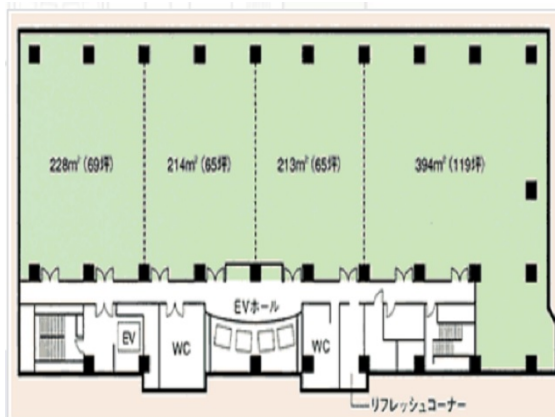

りんくうエルガビル 6階63.16坪

大阪府泉佐野市りんくう往来南2-2

物件MAP

賃貸条件	
月額賃料	相談
坪数	63.16坪
坪単価	相談
共益費	277,904円
礼金	無し
敷金（保証金）	12ヶ月
階数	6階
入居可能日	即日

ビル情報	
所在地	大阪府泉佐野市りんくう往来南2-2
最寄り駅	南海空港線 りんくうタウン駅 徒歩2分 JR関西空港線 りんくうタウン駅 徒歩6分 南海本線 羽倉崎駅 徒歩20分 南海本線 泉佐野駅 徒歩23分 南海空港線 泉佐野駅 徒歩23分
エリア	その他大阪
竣工	1996年9月
耐震	新耐震基準
階数	地上10階 地上1階
用途	事務所
構造	S造

設備情報	
エレベーター	5基
空調	セントラル空調
OAフロア	OAフロア
基準階天井高	2,700mm
光ファイバー	有り
トイレ	男女別・室外
セキュリティ	有り
駐車場	有り

事務所移転の簡単検索サイト

Quick Service

クイックサービス

りんくうエルガビル 6階63.16坪 大阪府泉佐野市りんくう往来南2-2

その他大阪（ビルID：0017564）の賃貸オフィス

貸事務所・レンタルオフィス・オフィス移転なら**QuickService**