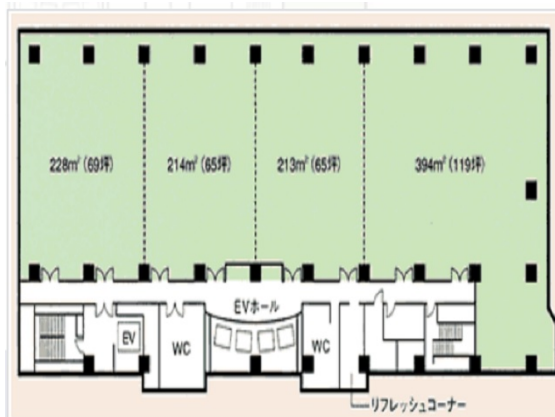

# りんくうエルガビル 2階243.73坪

大阪府泉佐野市りんくう往来南2-2

## 物件MAP

賃貸条件	
月額賃料	相談
坪数	243.73坪
坪単価	相談
共益費	1,072,412円
礼金	無し
敷金 (保証金)	12ヶ月
階数	2階
入居可能日	即日

ビル情報	
所在地	大阪府泉佐野市りんくう往来南2-2
最寄り駅	南海空港線 りんくうタウン駅 徒歩2分 JR関西空港線 りんくうタウン駅 徒歩6分 南海本線 羽倉崎駅 徒歩20分 南海本線 泉佐野駅 徒歩23分 南海空港線 泉佐野駅 徒歩23分

エリア	その他大阪
竣工	1996年9月
耐震	新耐震基準
階数	地上10階 地上1階
用途	事務所/店舗
構造	S造

設備情報	
エレベーター	5基
空調	セントラル空調
OAフロア	OAフロア
基準階天井高	2,700mm
光ファイバー	有り
トイレ	男女別・室外
セキュリティ	有り
駐車場	有り