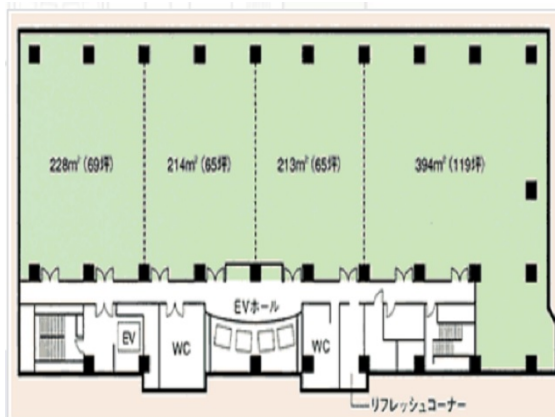

りんくうエルガビル 2階243.73坪

大阪府泉佐野市りんくう往来南2-2

物件MAP

賃貸条件	
月額賃料	相談
坪数	243.73坪
坪単価	相談
共益費	1,072,412円
礼金	無し
敷金 (保証金)	12ヶ月
階数	2階
入居可能日	即日

ビル情報	
所在地	大阪府泉佐野市りんくう往来南2-2
最寄り駅	南海空港線 りんくうタウン駅 徒歩2分 JR関西空港線 りんくうタウン駅 徒歩6分 南海本線 羽倉崎駅 徒歩20分 南海本線 泉佐野駅 徒歩23分 南海空港線 泉佐野駅 徒歩23分
エリア	その他大阪
竣工	1996年9月
耐震	新耐震基準
階数	地上10階 地上1階
用途	事務所/店舗
構造	S造

設備情報	
エレベーター	5基
空調	セントラル空調
OAフロア	OAフロア
基準階天井高	2,700mm
光ファイバー	有り
トイレ	男女別・室外
セキュリティ	有り
駐車場	有り

事務所移転の簡単検索サイト

Quick Service

クイックサービス

りんくうエルガビル 2階243.73坪 大阪府泉佐野市りんくう往来南2-2

その他大阪 (ビルID: 0017564) の賃貸オフィス

貸事務所・レンタルオフィス・オフィス移転なら**QuickService**