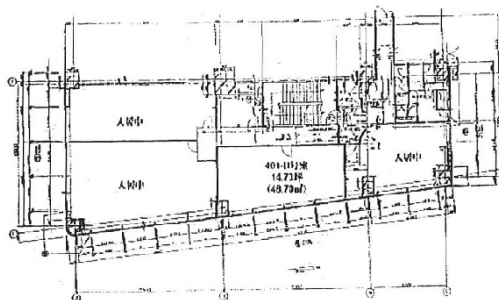

パレール川崎 レッド館 4階14.73坪

神奈川県川崎市川崎区東田町8

物件MAP

賃貸条件	
月額賃料	150,000円 (税別)
坪数	14.73坪
坪単価	10,183円 (税別)
共益費	45,000円
礼金	1ヶ月
敷金 (保証金)	3ヶ月
階数	4階 (401B申込有)
入居可能日	即日

ビル情報	
所在地	神奈川県川崎市川崎区東田町8
最寄り駅	JR南武線 川崎駅 徒歩7分 京急本線 京急川崎駅 徒歩7分
エリア	川崎駅エリア
竣工	1990年10月
耐震	新耐震基準
階数	地上4階 地下1階
用途	事務所
構造	S造