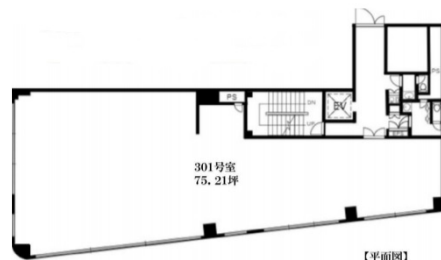

パレール川崎 レッド館 3階75.21坪

神奈川県川崎市川崎区東田町8

物件MAP

賃貸条件	
坪数	75.21坪
階数	3階
入居可能日	

ビル情報	
所在地	神奈川県川崎市川崎区東田町8
最寄り駅	JR南武線 川崎駅 徒歩7分 京急本線 京急川崎駅 徒歩7分
エリア	川崎駅エリア
竣工	1990年10月
耐震	新耐震基準
階数	地上4階 地下1階
用途	事務所
構造	S造

設備情報	
エレベーター	1基
空調	個別空調
OAフロア	その他
基準階天井高	
光ファイバー	無し
トイレ	男女別・室外
セキュリティ	有り
駐車場	有り