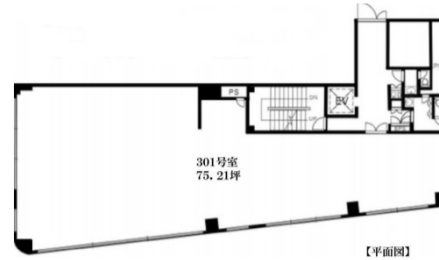

パレール川崎 レッド館 3階75.21坪

神奈川県川崎市川崎区東田町8

【平面図】

物件MAP

賃貸条件	
坪数	75.21坪
階数	3階
入居可能日	
ビル情報	
所在地	神奈川県川崎市川崎区東田町8
最寄り駅	JR南武線 川崎駅 徒歩7分 京急本線 京急川崎駅 徒歩7分
エリア	川崎駅エリア
竣工	1990年10月
耐震	新耐震基準
階数	地上4階 地下1階
用途	事務所
構造	S造
設備情報	
エレベーター	1基
空調	個別空調
OAフロア	その他
基準階天井高	
光ファイバー	無し
トイレ	男女別・室外
セキュリティ	有り
駐車場	有り