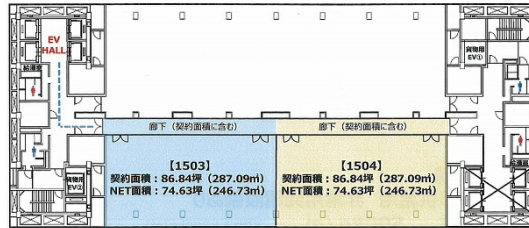

川崎テックセンター 15階86.84坪

神奈川県川崎市幸区堀川町580-16

物件MAP

賃貸条件	
坪数	86.84坪
階数	15階 (1504)
入居可能日	
ビル情報	
所在地	神奈川県川崎市幸区堀川町580-16
最寄り駅	JR京浜東北線 川崎駅 徒歩6分 JR東海道本線 川崎駅 徒歩6分 京急本線 京急川崎駅 徒歩6分
エリア	川崎駅エリア
竣工	1988年2月
耐震	新耐震基準
階数	地上20階 地下3階
用途	事務所
構造	SRC造
設備情報	
エレベーター	11基
空調	セントラル空調
OAフロア	OAフロア
基準階天井高	2,500mm
光ファイバー	有り
トイレ	男女別・室外
セキュリティ	有り
駐車場	有り

事務所移転の簡単検索サイト

Quick Service

クイックサービス

川崎テックセンター 15階86.84坪 神奈川県川崎市幸区堀川町580-16

川崎駅エリア (ビルID: 0017461) の賃貸オフィス

貸事務所・レンタルオフィス・オフィス移転なら**QuickService**

物件詳細はこちらから

 **0120-55-2620**