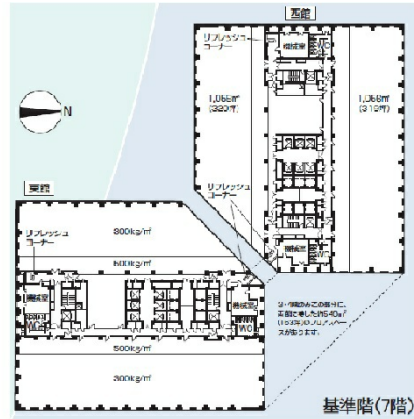

ソリッドスクエア 20階210.91坪

神奈川県川崎市幸区堀川町580

物件MAP

賃貸条件	
月額賃料	相談
坪数	210.91坪
坪単価	相談
共益費	相談
礼金	無し
敷金（保証金）	相談
階数	20階（西）
入居可能日	即日

ビル情報	
所在地	神奈川県川崎市幸区堀川町580
最寄り駅	京急本線 京急川崎駅 徒歩3分 JR京浜東北線 川崎駅 徒歩5分 JR南武線 川崎駅 徒歩5分 JR東海道本線 川崎駅 徒歩5分
エリア	川崎駅エリア
竣工	1995年5月
耐震	新耐震基準
階数	地上24階 地下2階
用途	事務所
構造	S造

設備情報	
エレベーター	28基
空調	セントラル空調
OAフロア	OAフロア
基準階天井高	2,650mm
光ファイバー	有り
トイレ	男女別・室外
セキュリティ	有り
駐車場	有り