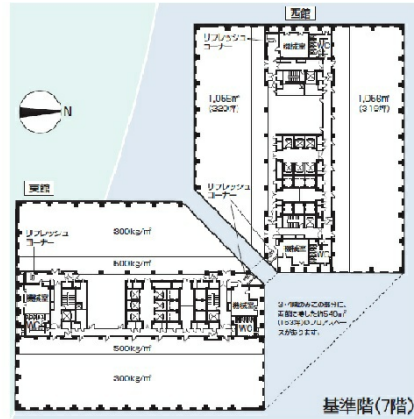

ソリッドスクエア 7階320.05坪

神奈川県川崎市幸区堀川町580

物件MAP

賃貸条件	
坪数	320.05坪
階数	7階（東）
入居可能日	
ビル情報	
所在地	神奈川県川崎市幸区堀川町580
最寄り駅	京急本線 京急川崎駅 徒歩3分 JR京浜東北線 川崎駅 徒歩5分 JR南武線 川崎駅 徒歩5分 JR東海道本線 川崎駅 徒歩5分
エリア	川崎駅エリア
竣工	1995年5月
耐震	新耐震基準
階数	地上24階 地下2階
用途	事務所
構造	S造
設備情報	
エレベーター	28基
空調	セントラル空調
OAフロア	OAフロア
基準階天井高	2,650mm
光ファイバー	有り
トイレ	男女別・室外
セキュリティ	有り
駐車場	有り