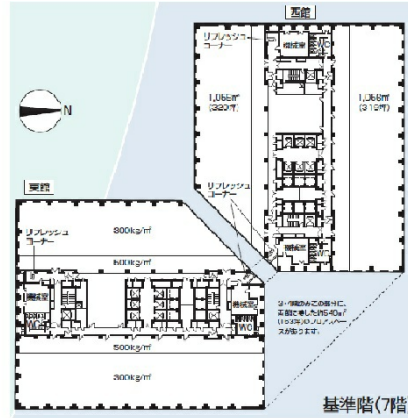

# ソリッドスクエア 5階136.65坪

神奈川県川崎市幸区堀川町580

## 物件MAP

賃貸条件	
坪数	136.65坪
階数	5階（西）
入居可能日	
ビル情報	
所在地	神奈川県川崎市幸区堀川町580
最寄り駅	京急本線 京急川崎駅 徒歩3分 JR京浜東北線 川崎駅 徒歩5分 JR南武線 川崎駅 徒歩5分 JR東海道本線 川崎駅 徒歩5分
エリア	川崎駅エリア
竣工	1995年5月
耐震	新耐震基準
階数	地上24階 地下2階
用途	事務所
構造	S造
設備情報	
エレベーター	28基
空調	セントラル空調
OAフロア	OAフロア
基準階天井高	2,650mm
光ファイバー	有り
トイレ	男女別・室外
セキュリティ	有り
駐車場	有り