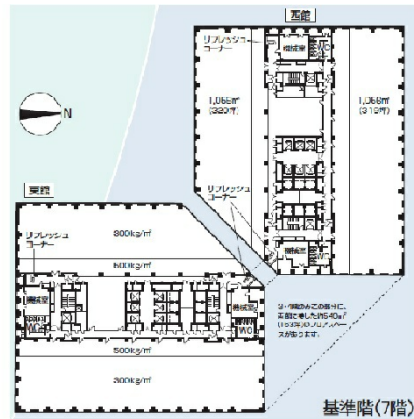

ソリッドスクエア 5階136.65坪

神奈川県川崎市幸区堀川町580

物件MAP

賃貸条件	
坪数	136.65坪
階数	5階（西）
入居可能日	
ビル情報	
所在地	神奈川県川崎市幸区堀川町580
最寄り駅	京急本線 京急川崎駅 徒歩3分 JR京浜東北線 川崎駅 徒歩5分 JR南武線 川崎駅 徒歩5分 JR東海道本線 川崎駅 徒歩5分
エリア	川崎駅エリア
竣工	1995年5月
耐震	新耐震基準
階数	地上24階 地下2階
用途	事務所
構造	S造
設備情報	
エレベーター	28基
空調	セントラル空調
OAフロア	OAフロア
基準階天井高	2,650mm
光ファイバー	有り
トイレ	男女別・室外
セキュリティ	有り
駐車場	有り

事務所移転の簡単検索サイト

Quick Service

クイックサービス

ソリッドスクエア 5階136.65坪 神奈川県川崎市幸区堀川町580

川崎駅エリア（ビルID：0017460）の賃貸オフィス

貸事務所・レンタルオフィス・オフィス移転なら**QuickService**

物件詳細はこちらから

 **0120-55-2620**