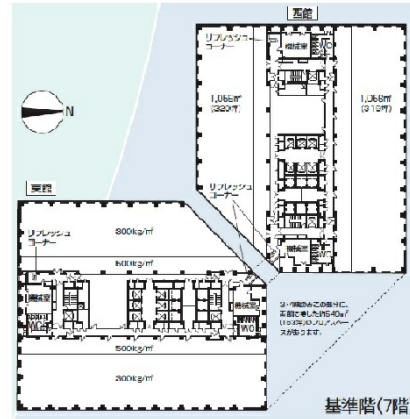

# ソリッドスクエア 4階34.16坪

神奈川県川崎市幸区堀川町580

## 物件MAP

賃貸条件	
坪数	34.16坪
階数	4階（東（先行有））
入居可能日	
ビル情報	
所在地	神奈川県川崎市幸区堀川町580
最寄り駅	JR東海道本線 川崎駅 徒歩5分 JR京浜東北線 川崎駅 徒歩5分 JR南武線 川崎駅 徒歩5分
エリア	川崎駅エリア
竣工	1995年5月
耐震	新耐震基準
階数	地上24階 地下2階
用途	事務所
構造	S造
設備情報	
エレベーター	28基
空調	セントラル空調
OAフロア	OAフロア
基準階天井高	2,650mm
光ファイバー	有り
トイレ	男女別・室外
セキュリティ	有り
駐車場	有り