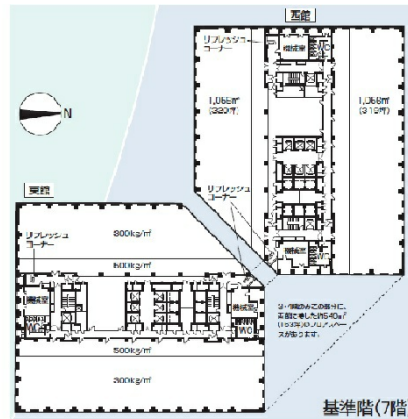

# ソリッドスクエア 4階34.16坪

神奈川県川崎市幸区堀川町580

## 物件MAP

賃貸条件	
坪数	34.16坪
階数	4階（東（先行有））
入居可能日	
ビル情報	
所在地	神奈川県川崎市幸区堀川町580
最寄り駅	JR東海道本線 川崎駅 徒歩5分 JR京浜東北線 川崎駅 徒歩5分 JR南武線 川崎駅 徒歩5分
エリア	川崎駅エリア
竣工	1995年5月
耐震	新耐震基準
階数	地上24階 地下2階
用途	事務所
構造	S造
設備情報	
エレベーター	28基
空調	セントラル空調
OAフロア	OAフロア
基準階天井高	2,650mm
光ファイバー	有り
トイレ	男女別・室外
セキュリティ	有り
駐車場	有り