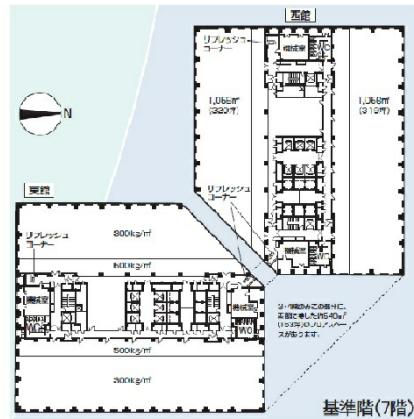

ソリッドスクエア 20階311.89坪

神奈川県川崎市幸区堀川町580

物件MAP

賃貸条件	
坪数	311.89坪
階数	20階 (西)
入居可能日	
ビル情報	
所在地	神奈川県川崎市幸区堀川町580
最寄り駅	JR東海道本線 川崎駅 徒歩5分 JR京浜東北線 川崎駅 徒歩5分 JR南武線 川崎駅 徒歩5分
エリア	川崎駅エリア
竣工	1995年5月
耐震	新耐震基準
階数	地上24階 地下2階
用途	事務所
構造	S造
設備情報	
エレベーター	28基
空調	セントラル空調
OAフロア	OAフロア
基準階天井高	2,650mm
光ファイバー	有り
トイレ	男女別・室外
セキュリティ	有り
駐車場	有り

事務所移転の簡単検索サイト

Quick Service

クイックサービス

ソリッドスクエア 20階311.89坪 神奈川県川崎市幸区堀川町580

川崎駅エリア (ビルID: 0017460) の賃貸オフィス

貸事務所・レンタルオフィス・オフィス移転なら**QuickService**

物件詳細はこちらから

 **0120-55-2620**