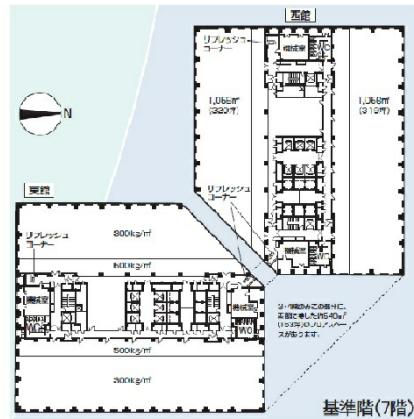

ソリッドスクエア 17階248.19坪

神奈川県川崎市幸区堀川町580

物件MAP

賃貸条件	
月額賃料	相談
坪数	248.19坪
坪単価	相談
共益費	賃料に含む
礼金	無し
敷金（保証金）	相談
階数	17階（西）
入居可能日	即日
ビル情報	
所在地	神奈川県川崎市幸区堀川町580
最寄り駅	京急本線 京急川崎駅 徒歩3分 JR京浜東北線 川崎駅 徒歩5分 JR南武線 川崎駅 徒歩5分 JR東海道本線 川崎駅 徒歩5分
エリア	川崎駅エリア
竣工	1995年5月
耐震	新耐震基準
階数	地上24階 地下2階
用途	事務所
構造	S造
設備情報	
エレベーター	28基
空調	セントラル空調
OAフロア	OAフロア
基準階天井高	2,650mm
光ファイバー	有り
トイレ	男女別・室外
セキュリティ	有り
駐車場	有り