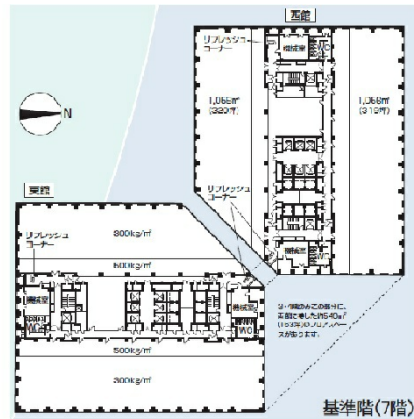

ソリッドスクエア 17階248.19坪

神奈川県川崎市幸区堀川町580

物件MAP

賃貸条件	
月額賃料	相談
坪数	248.19坪
坪単価	相談
共益費	賃料に含む
礼金	無し
敷金（保証金）	相談
階数	17階（西）
入居可能日	即日
ビル情報	
所在地	神奈川県川崎市幸区堀川町580
最寄り駅	京急本線 京急川崎駅 徒歩3分 JR京浜東北線 川崎駅 徒歩5分 JR南武線 川崎駅 徒歩5分 JR東海道本線 川崎駅 徒歩5分
エリア	川崎駅エリア
竣工	1995年5月
耐震	新耐震基準
階数	地上24階 地下2階
用途	事務所
構造	S造
設備情報	
エレベーター	28基
空調	セントラル空調
OAフロア	OAフロア
基準階天井高	2,650mm
光ファイバー	有り
トイレ	男女別・室外
セキュリティ	有り
駐車場	有り

事務所移転の簡単検索サイト

Quick Service

クイックサービス

ソリッドスクエア 17階248.19坪 神奈川県川崎市幸区堀川町580

川崎駅エリア（ビルID：0017460）の賃貸オフィス

貸事務所・レンタルオフィス・オフィス移転ならQuickService

物件詳細はこちらから

0120-55-2620