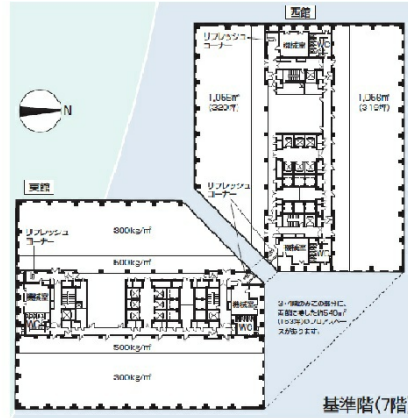

ソリッドスクエア 3階234.51坪

神奈川県川崎市幸区堀川町580

物件MAP

賃貸条件	
坪数	234.51坪
階数	3階（東（C））
入居可能日	
ビル情報	
所在地	神奈川県川崎市幸区堀川町580
最寄り駅	JR東海道本線 川崎駅 徒歩5分 JR京浜東北線 川崎駅 徒歩5分 JR南武線 川崎駅 徒歩5分
エリア	川崎駅エリア
竣工	1995年5月
耐震	新耐震基準
階数	地上24階 地下2階
用途	事務所
構造	S造
設備情報	
エレベーター	28基
空調	セントラル空調
OAフロア	OAフロア
基準階天井高	2,650mm
光ファイバー	有り
トイレ	男女別・室外
セキュリティ	有り
駐車場	有り