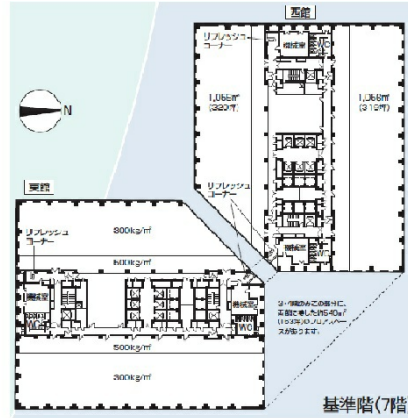

ソリッドスクエア 24階35.58坪

神奈川県川崎市幸区堀川町580

物件MAP

賃貸条件	
坪数	35.58坪
階数	24階 (東)
入居可能日	

ビル情報	
所在地	神奈川県川崎市幸区堀川町580
最寄り駅	京急本線 京急川崎駅 徒歩3分 JR京浜東北線 川崎駅 徒歩5分 JR南武線 川崎駅 徒歩5分 JR東海道本線 川崎駅 徒歩5分
エリア	川崎駅エリア
竣工	1995年5月
耐震	新耐震基準
階数	地上24階 地下2階
用途	事務所
構造	S造

設備情報	
エレベーター	28基
空調	セントラル空調
OAフロア	OAフロア
基準階天井高	2,650mm
光ファイバー	有り
トイレ	男女別・室外
セキュリティ	有り
駐車場	有り