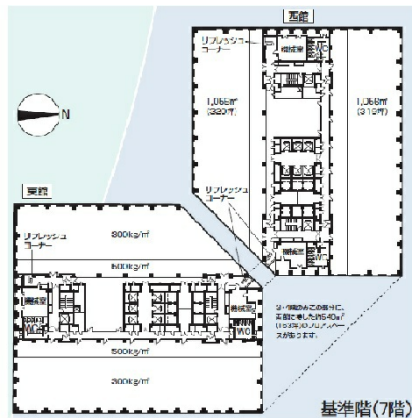

# ソリッドスクエア 24階35.58坪

神奈川県川崎市幸区堀川町580

## 物件MAP

賃貸条件	
坪数	35.58坪
階数	24階 (東)
入居可能日	
ビル情報	
所在地	神奈川県川崎市幸区堀川町580
最寄り駅	京急本線 京急川崎駅 徒歩3分 JR京浜東北線 川崎駅 徒歩5分 JR南武線 川崎駅 徒歩5分 JR東海道本線 川崎駅 徒歩5分
エリア	川崎駅エリア
竣工	1995年5月
耐震	新耐震基準
階数	地上24階 地下2階
用途	事務所
構造	S造
設備情報	
エレベーター	28基
空調	セントラル空調
OAフロア	OAフロア
基準階天井高	2,650mm
光ファイバー	有り
トイレ	男女別・室外
セキュリティ	有り
駐車場	有り