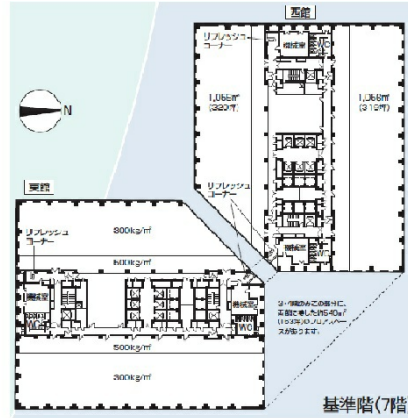

ソリッドスクエア 23階130.82坪

神奈川県川崎市幸区堀川町580

物件MAP

賃貸条件	
坪数	130.82坪
階数	23階 (東)
入居可能日	
ビル情報	
所在地	神奈川県川崎市幸区堀川町580
最寄り駅	京急本線 京急川崎駅 徒歩3分 JR京浜東北線 川崎駅 徒歩5分 JR南武線 川崎駅 徒歩5分 JR東海道本線 川崎駅 徒歩5分
エリア	川崎駅エリア
竣工	1995年5月
耐震	新耐震基準
階数	地上24階 地下2階
用途	事務所
構造	S造
設備情報	
エレベーター	28基
空調	セントラル空調
OAフロア	OAフロア
基準階天井高	2,650mm
光ファイバー	有り
トイレ	男女別・室外
セキュリティ	有り
駐車場	有り