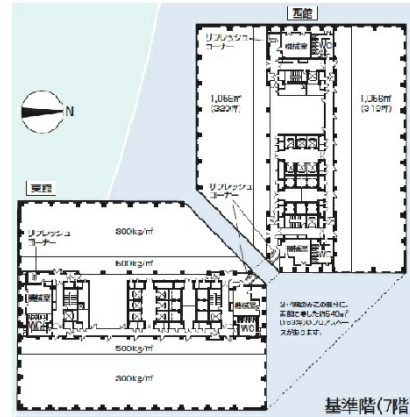

# ソリッドスクエア 23階130.82坪

神奈川県川崎市幸区堀川町580

## 物件MAP

賃貸条件	
坪数	130.82坪
階数	23階 (東)
入居可能日	
ビル情報	
所在地	神奈川県川崎市幸区堀川町580
最寄り駅	京急本線 京急川崎駅 徒歩3分 JR京浜東北線 川崎駅 徒歩5分 JR南武線 川崎駅 徒歩5分 JR東海道本線 川崎駅 徒歩5分
エリア	川崎駅エリア
竣工	1995年5月
耐震	新耐震基準
階数	地上24階 地下2階
用途	事務所
構造	S造
設備情報	
エレベーター	28基
空調	セントラル空調
OAフロア	OAフロア
基準階天井高	2,650mm
光ファイバー	有り
トイレ	男女別・室外
セキュリティ	有り
駐車場	有り