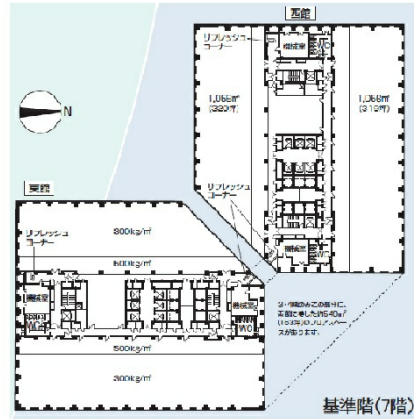

ソリッドスクエア 3階273.39坪

神奈川県川崎市幸区堀川町580

物件MAP

賃貸条件	
坪数	273.39坪
階数	3階 (東)
入居可能日	

ビル情報	
所在地	神奈川県川崎市幸区堀川町580
最寄り駅	京急本線 京急川崎駅 徒歩3分 JR京浜東北線 川崎駅 徒歩5分 JR南武線 川崎駅 徒歩5分 JR東海道本線 川崎駅 徒歩5分
エリア	川崎駅エリア
竣工	1995年5月
耐震	新耐震基準
階数	地上24階 地下2階
用途	事務所
構造	S造

設備情報	
エレベーター	28基
空調	セントラル空調
OAフロア	OAフロア
基準階天井高	2,650mm
光ファイバー	有り
トイレ	男女別・室外
セキュリティ	有り
駐車場	有り