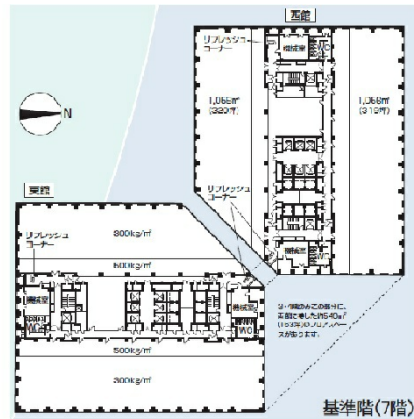

# ソリッドスクエア 3階273.39坪

神奈川県川崎市幸区堀川町580

## 物件MAP

| 賃貸条件   |   |
|--------|---|
| 坪数     | 273.39坪   |
| 階数     | 3階 (東)  |
| 入居可能日  |   |
| ビル情報   |   |
| 所在地    | 神奈川県川崎市幸区堀川町580   |
| 最寄り駅   | 京急本線 京急川崎駅 徒歩3分<br>JR京浜東北線 川崎駅 徒歩5分<br>JR南武線 川崎駅 徒歩5分<br>JR東海道本線 川崎駅 徒歩5分 |
| エリア    | 川崎駅エリア  |
| 竣工     | 1995年5月   |
| 耐震     | 新耐震基準   |
| 階数     | 地上24階 地下2階  |
| 用途     | 事務所   |
| 構造     | S造  |
| 設備情報   |   |
| エレベーター | 28基   |
| 空調     | セントラル空調   |
| OAフロア  | OAフロア   |
| 基準階天井高 | 2,650mm   |
| 光ファイバー | 有り  |
| トイレ    | 男女別・室外  |
| セキュリティ | 有り  |
| 駐車場    | 有り  |