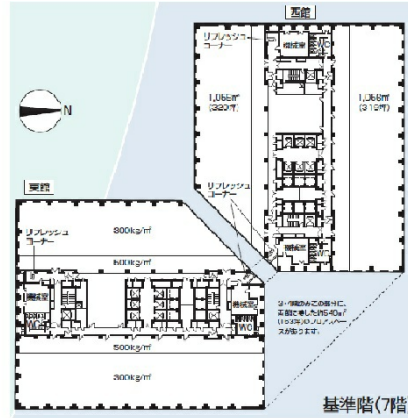

ソリッドスクエア 3階249.58坪

神奈川県川崎市幸区堀川町580

物件MAP

賃貸条件	
坪数	249.58坪
階数	3階 (西)
入居可能日	

ビル情報	
所在地	神奈川県川崎市幸区堀川町580
最寄り駅	京急本線 京急川崎駅 徒歩3分 JR京浜東北線 川崎駅 徒歩5分 JR南武線 川崎駅 徒歩5分 JR東海道本線 川崎駅 徒歩5分
エリア	川崎駅エリア
竣工	1995年5月
耐震	新耐震基準
階数	地上24階 地下2階
用途	事務所
構造	S造

設備情報	
エレベーター	28基
空調	セントラル空調
OAフロア	OAフロア
基準階天井高	2,650mm
光ファイバー	有り
トイレ	男女別・室外
セキュリティ	有り
駐車場	有り