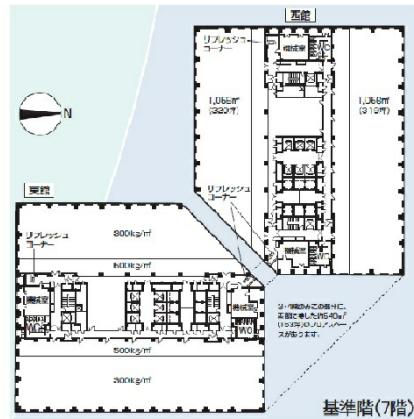

ソリッドスクエア 3階249.58坪

神奈川県川崎市幸区堀川町580

物件MAP

賃貸条件	
坪数	249.58坪
階数	3階 (西)
入居可能日	

ビル情報	
所在地	神奈川県川崎市幸区堀川町580
最寄り駅	京急本線 京急川崎駅 徒歩3分 JR京浜東北線 川崎駅 徒歩5分 JR南武線 川崎駅 徒歩5分 JR東海道本線 川崎駅 徒歩5分
エリア	川崎駅エリア
竣工	1995年5月
耐震	新耐震基準
階数	地上24階 地下2階
用途	事務所
構造	S造

設備情報	
エレベーター	28基
空調	セントラル空調
OAフロア	OAフロア
基準階天井高	2,650mm
光ファイバー	有り
トイレ	男女別・室外
セキュリティ	有り
駐車場	有り

事務所移転の簡単検索サイト

Quick Service

クイックサービス

ソリッドスクエア 3階249.58坪 神奈川県川崎市幸区堀川町580

川崎駅エリア (ビルID: 0017460) の賃貸オフィス

貸事務所・レンタルオフィス・オフィス移転なら**QuickService**