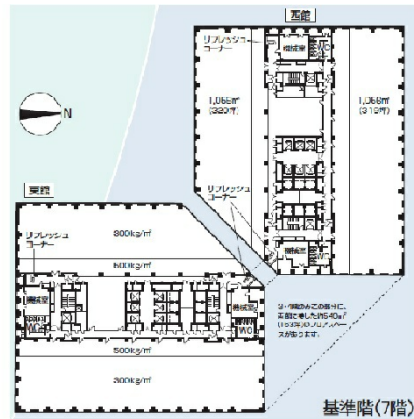

ソリッドスクエア 4階34.16坪

神奈川県川崎市幸区堀川町580

物件MAP

賃貸条件	
坪数	34.16坪
階数	4階
入居可能日	
ビル情報	
所在地	神奈川県川崎市幸区堀川町580
最寄り駅	JR東海道本線 川崎駅 徒歩5分 JR京浜東北線 川崎駅 徒歩5分 JR南武線 川崎駅 徒歩5分
エリア	川崎駅エリア
竣工	1995年5月
耐震	新耐震基準
階数	地上24階 地下2階
用途	事務所
構造	S造
設備情報	
エレベーター	28基
空調	セントラル空調
OAフロア	OAフロア
基準階天井高	2,650mm
光ファイバー	有り
トイレ	男女別・室外
セキュリティ	有り
駐車場	有り

事務所移転の簡単検索サイト

Quick Service

クイックサービス

ソリッドスクエア 4階34.16坪 神奈川県川崎市幸区堀川町580

川崎駅エリア (ビルID: 0017460) の賃貸オフィス

貸事務所・レンタルオフィス・オフィス移転ならQuickService

物件詳細はこちらから

0120-55-2620