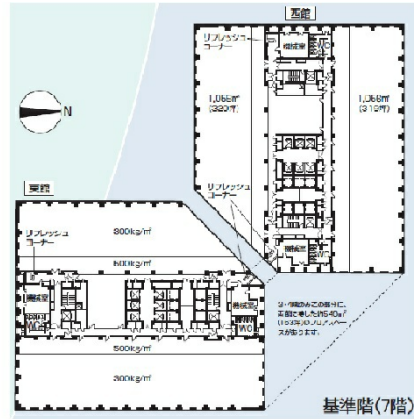

# ソリッドスクエア 4階34.16坪

神奈川県川崎市幸区堀川町580

## 物件MAP

賃貸条件	
坪数	34.16坪
階数	4階
入居可能日	
ビル情報	
所在地	神奈川県川崎市幸区堀川町580
最寄り駅	JR東海道本線 川崎駅 徒歩5分 JR京浜東北線 川崎駅 徒歩5分 JR南武線 川崎駅 徒歩5分
エリア	川崎駅エリア
竣工	1995年5月
耐震	新耐震基準
階数	地上24階 地下2階
用途	事務所
構造	S造
設備情報	
エレベーター	28基
空調	セントラル空調
OAフロア	OAフロア
基準階天井高	2,650mm
光ファイバー	有り
トイレ	男女別・室外
セキュリティ	有り
駐車場	有り