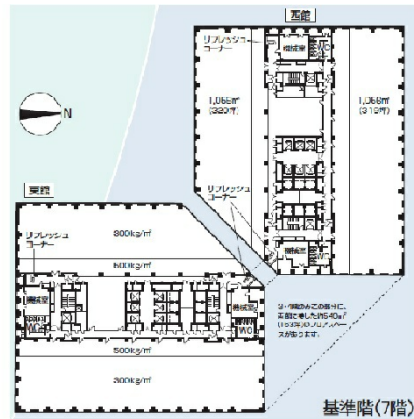

ソリッドスクエア 4階34.16坪

神奈川県川崎市幸区堀川町580

物件MAP

賃貸条件	
坪数	34.16坪
階数	4階
入居可能日	
ビル情報	
所在地	神奈川県川崎市幸区堀川町580
最寄り駅	JR東海道本線 川崎駅 徒歩5分 JR京浜東北線 川崎駅 徒歩5分 JR南武線 川崎駅 徒歩5分
エリア	川崎駅エリア
竣工	1995年5月
耐震	新耐震基準
階数	地上24階 地下2階
用途	事務所
構造	S造
設備情報	
エレベーター	28基
空調	セントラル空調
OAフロア	OAフロア
基準階天井高	2,650mm
光ファイバー	有り
トイレ	男女別・室外
セキュリティ	有り
駐車場	有り

事務所移転の簡単検索サイト

Quick Service

クイックサービス

ソリッドスクエア 4階34.16坪 神奈川県川崎市幸区堀川町580

川崎駅エリア (ビルID: 0017460) の賃貸オフィス

貸事務所・レンタルオフィス・オフィス移転なら**QuickService**

物件詳細はこちらから

0120-55-2620