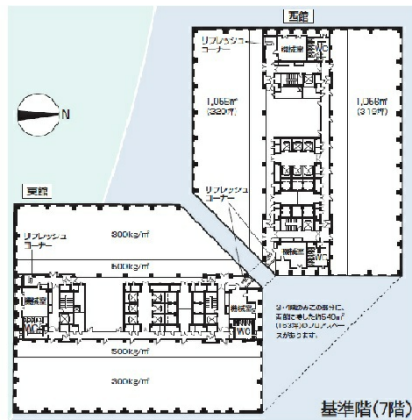

ソリッドスクエア 2階53.3坪

神奈川県川崎市幸区堀川町580

物件MAP

賃貸条件	
坪数	53.3坪
階数	2階
入居可能日	
ビル情報	
所在地	神奈川県川崎市幸区堀川町580
最寄り駅	JR東海道本線 川崎駅 徒歩5分 JR京浜東北線 川崎駅 徒歩5分 JR南武線 川崎駅 徒歩5分
エリア	川崎駅エリア
竣工	1995年5月
耐震	新耐震基準
階数	地上24階 地下2階
用途	事務所
構造	S造
設備情報	
エレベーター	28基
空調	セントラル空調
OAフロア	OAフロア
基準階天井高	2,650mm
光ファイバー	有り
トイレ	男女別・室外
セキュリティ	有り
駐車場	有り

事務所移転の簡単検索サイト

ソリッドスクエア 2階53.3坪 神奈川県川崎市幸区堀川町580

川崎駅エリア (ビルID: 0017460) の賃貸オフィス

クイックサービス

貸事務所・レンタルオフィス・オフィス移転ならQuickService

物件詳細はこちらから

0120-55-2620

【受付時間】平日9:30~18:30