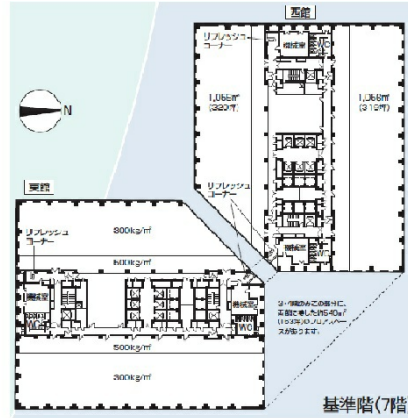

ソリッドスクエア 8階142.58坪

神奈川県川崎市幸区堀川町580

物件MAP

賃貸条件	
坪数	142.58坪
階数	8階 (西)
入居可能日	

ビル情報	
所在地	神奈川県川崎市幸区堀川町580
最寄り駅	京急本線 京急川崎駅 徒歩3分 JR京浜東北線 川崎駅 徒歩5分 JR南武線 川崎駅 徒歩5分 JR東海道本線 川崎駅 徒歩5分
エリア	川崎駅エリア
竣工	1995年5月
耐震	新耐震基準
階数	地上24階 地下2階
用途	事務所
構造	S造

設備情報	
エレベーター	28基
空調	セントラル空調
OAフロア	OAフロア
基準階天井高	2,650mm
光ファイバー	有り
トイレ	男女別・室外
セキュリティ	有り
駐車場	有り