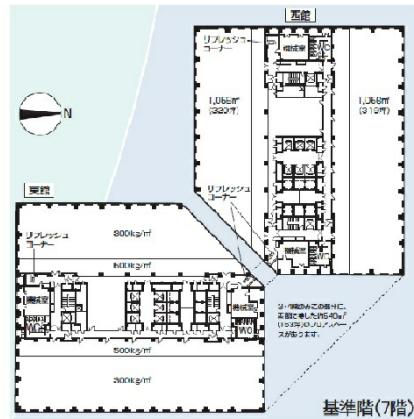

# ソリッドスクエア 8階142.58坪

神奈川県川崎市幸区堀川町580

## 物件MAP

賃貸条件	
坪数	142.58坪
階数	8階（西）
入居可能日	
ビル情報	
所在地	神奈川県川崎市幸区堀川町580
最寄り駅	京急本線 京急川崎駅 徒歩3分 JR京浜東北線 川崎駅 徒歩5分 JR南武線 川崎駅 徒歩5分 JR東海道本線 川崎駅 徒歩5分
エリア	川崎駅エリア
竣工	1995年5月
耐震	新耐震基準
階数	地上24階 地下2階
用途	事務所
構造	S造
設備情報	
エレベーター	28基
空調	セントラル空調
OAフロア	OAフロア
基準階天井高	2,650mm
光ファイバー	有り
トイレ	男女別・室外
セキュリティ	有り
駐車場	有り