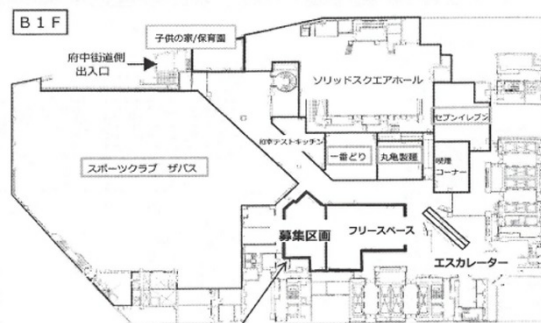

# ソリッドスクエア 地下1階50.05坪

神奈川県川崎市幸区堀川町580

募集区画 50.06坪

## 物件MAP

賃貸条件	
坪数	50.05坪
階数	B1階
入居可能日	
ビル情報	
所在地	神奈川県川崎市幸区堀川町580
最寄り駅	京急本線 京急川崎駅 徒歩3分 JR京浜東北線 川崎駅 徒歩5分 JR南武線 川崎駅 徒歩5分 JR東海道本線 川崎駅 徒歩5分
エリア	川崎駅エリア
竣工	1995年5月
耐震	新耐震基準
階数	地上24階 地下2階
用途	店舗
構造	S造
設備情報	
エレベーター	28基
空調	セントラル空調
OAフロア	OAフロア
基準階天井高	2,650mm
光ファイバー	有り
トイレ	男女別・室外
セキュリティ	有り
駐車場	有り

事務所移転の簡単検索サイト

Quick Service

クイックサービス

ソリッドスクエア 地下1階50.05坪 神奈川県川崎市幸区堀川町580

川崎駅エリア (ビルID: 0017460) の賃貸オフィス

貸事務所・レンタルオフィス・オフィス移転ならQuickService

物件詳細はこちらから

0120-55-2620