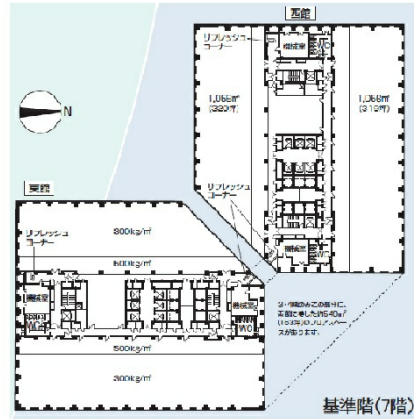

ソリッドスクエア 8階459.05坪

神奈川県川崎市幸区堀川町580

物件MAP

賃貸条件	
坪数	459.05坪
階数	8階（西側）
入居可能日	

ビル情報	
所在地	神奈川県川崎市幸区堀川町580
最寄り駅	京急本線 京急川崎駅 徒歩3分 JR京浜東北線 川崎駅 徒歩5分 JR南武線 川崎駅 徒歩5分 JR東海道本線 川崎駅 徒歩5分
エリア	川崎駅エリア
竣工	1995年5月
耐震	新耐震基準
階数	地上24階 地下2階
用途	事務所
構造	S造

設備情報	
エレベーター	28基
空調	セントラル空調
OAフロア	OAフロア
基準階天井高	2,650mm
光ファイバー	有り
トイレ	男女別・室外
セキュリティ	有り
駐車場	有り