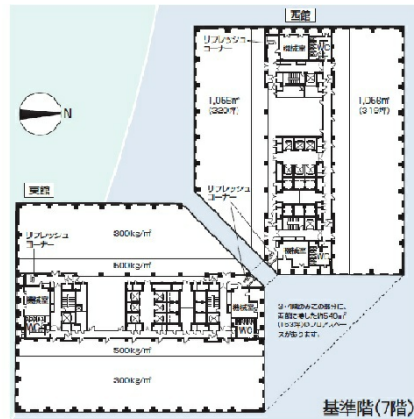

ソリッドスクエア 8階459.05坪

神奈川県川崎市幸区堀川町580

物件MAP

賃貸条件	
坪数	459.05坪
階数	8階 (西側)
入居可能日	
ビル情報	
所在地	神奈川県川崎市幸区堀川町580
最寄り駅	京急本線 京急川崎駅 徒歩3分 JR京浜東北線 川崎駅 徒歩5分 JR南武線 川崎駅 徒歩5分 JR東海道本線 川崎駅 徒歩5分
エリア	川崎駅エリア
竣工	1995年5月
耐震	新耐震基準
階数	地上24階 地下2階
用途	事務所
構造	S造
設備情報	
エレベーター	28基
空調	セントラル空調
OAフロア	OAフロア
基準階天井高	2,650mm
光ファイバー	有り
トイレ	男女別・室外
セキュリティ	有り
駐車場	有り

事務所移転の簡単検索サイト

Quick Service

クイックサービス

ソリッドスクエア 8階459.05坪 神奈川県川崎市幸区堀川町580

川崎駅エリア (ビルID: 0017460) の賃貸オフィス

貸事務所・レンタルオフィス・オフィス移転ならQuickService

物件詳細はこちらから

0120-55-2620