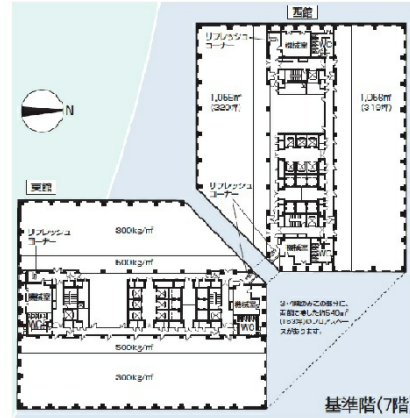

# ソリッドスクエア 5階320.05坪

神奈川県川崎市幸区堀川町580

## 物件MAP

賃貸条件	
坪数	320.05坪
階数	5階（西先行有）
入居可能日	
ビル情報	
所在地	神奈川県川崎市幸区堀川町580
最寄り駅	京急本線 京急川崎駅 徒歩3分 JR京浜東北線 川崎駅 徒歩5分 JR南武線 川崎駅 徒歩5分 JR東海道本線 川崎駅 徒歩5分
エリア	川崎駅エリア
竣工	1995年5月
耐震	新耐震基準
階数	地上24階 地下2階
用途	事務所
構造	S造
設備情報	
エレベーター	28基
空調	セントラル空調
OAフロア	OAフロア
基準階天井高	2,650mm
光ファイバー	有り
トイレ	男女別・室外
セキュリティ	有り
駐車場	有り