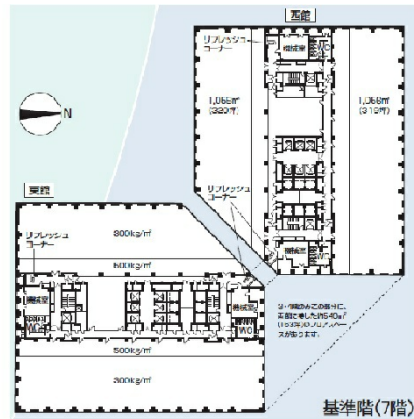

ソリッドスクエア 5階320.05坪

神奈川県川崎市幸区堀川町580

物件MAP

賃貸条件	
坪数	320.05坪
階数	5階（西先行有）
入居可能日	
ビル情報	
所在地	神奈川県川崎市幸区堀川町580
最寄り駅	京急本線 京急川崎駅 徒歩3分 JR京浜東北線 川崎駅 徒歩5分 JR南武線 川崎駅 徒歩5分 JR東海道本線 川崎駅 徒歩5分
エリア	川崎駅エリア
竣工	1995年5月
耐震	新耐震基準
階数	地上24階 地下2階
用途	事務所
構造	S造
設備情報	
エレベーター	28基
空調	セントラル空調
OAフロア	OAフロア
基準階天井高	2,650mm
光ファイバー	有り
トイレ	男女別・室外
セキュリティ	有り
駐車場	有り

事務所移転の簡単検索サイト

Quick Service

クイックサービス

ソリッドスクエア 5階320.05坪 神奈川県川崎市幸区堀川町580

川崎駅エリア（ビルID：0017460）の賃貸オフィス

貸事務所・レンタルオフィス・オフィス移転ならQuickService

物件詳細はこちらから

0120-55-2620