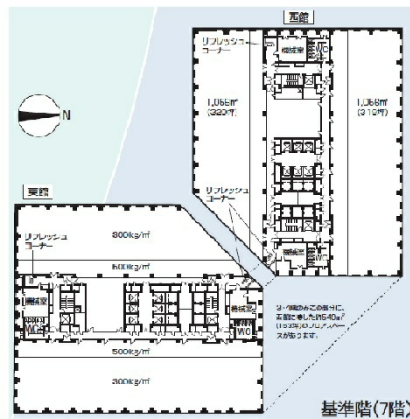

ソリッドスクエア 地下1階135.13坪

神奈川県川崎市幸区堀川町580

物件MAP

賃貸条件	
坪数	135.13坪
階数	B1階（先行有）
入居可能日	

ビル情報	
所在地	神奈川県川崎市幸区堀川町580
最寄り駅	京急本線 京急川崎駅 徒歩3分 JR京浜東北線 川崎駅 徒歩5分 JR南武線 川崎駅 徒歩5分 JR東海道本線 川崎駅 徒歩5分

エリア	川崎駅エリア
竣工	1995年5月
耐震	新耐震基準
階数	地上24階 地下2階
用途	店舗
構造	S造

設備情報	
エレベーター	28基
空調	セントラル空調
OAフロア	OAフロア
基準階天井高	2,650mm
光ファイバー	有り
トイレ	男女別・室外
セキュリティ	有り
駐車場	有り

事務所移転の簡単検索サイト

Quick Service

クイックサービス

ソリッドスクエア 地下1階135.13坪 神奈川県川崎市幸区堀川町580

川崎駅エリア（ビルID：0017460）の賃貸オフィス

貸事務所・レンタルオフィス・オフィス移転なら**QuickService**