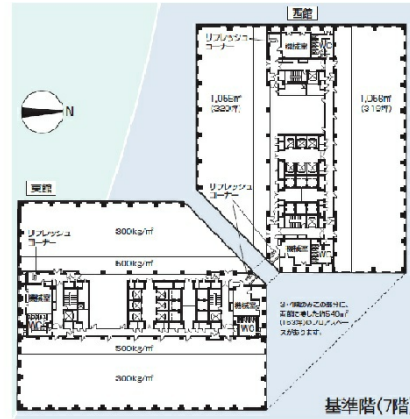

ソリッドスクエア 6階74.26坪

神奈川県川崎市幸区堀川町580

物件MAP

賃貸条件	
月額賃料	相談
坪数	74.26坪
坪単価	相談
共益費	相談
礼金	無し
敷金（保証金）	相談
階数	6階（東）
入居可能日	即日

ビル情報	
所在地	神奈川県川崎市幸区堀川町580
最寄り駅	京急本線 京急川崎駅 徒歩3分 JR京浜東北線 川崎駅 徒歩5分 JR南武線 川崎駅 徒歩5分 JR東海道本線 川崎駅 徒歩5分
エリア	川崎駅エリア
竣工	1995年5月
耐震	新耐震基準
階数	地上24階 地下2階
用途	事務所
構造	S造

設備情報	
エレベーター	28基
空調	セントラル空調
OAフロア	OAフロア
基準階天井高	2,650mm
光ファイバー	有り
トイレ	男女別・室外
セキュリティ	有り
駐車場	有り