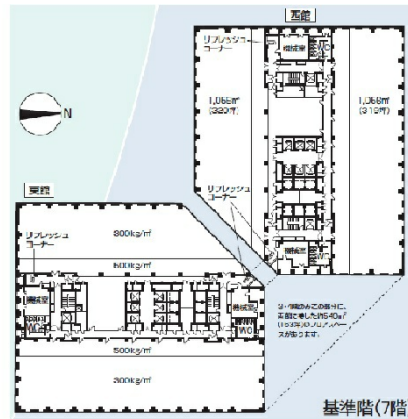

ソリッドスクエア 6階74.26坪

神奈川県川崎市幸区堀川町580

物件MAP

賃貸条件	
月額賃料	相談
坪数	74.26坪
坪単価	相談
共益費	相談
礼金	無し
敷金（保証金）	相談
階数	6階（東）
入居可能日	即日

ビル情報	
所在地	神奈川県川崎市幸区堀川町580
最寄り駅	京急本線 京急川崎駅 徒歩3分 JR京浜東北線 川崎駅 徒歩5分 JR南武線 川崎駅 徒歩5分 JR東海道本線 川崎駅 徒歩5分
エリア	川崎駅エリア
竣工	1995年5月
耐震	新耐震基準
階数	地上24階 地下2階
用途	事務所
構造	S造

設備情報	
エレベーター	28基
空調	セントラル空調
OAフロア	OAフロア
基準階天井高	2,650mm
光ファイバー	有り
トイレ	男女別・室外
セキュリティ	有り
駐車場	有り

事務所移転の簡単検索サイト

Quick Service

クイックサービス

ソリッドスクエア 6階74.26坪 神奈川県川崎市幸区堀川町580

川崎駅エリア（ビルID：0017460）の賃貸オフィス

貸事務所・レンタルオフィス・オフィス移転ならQuickService