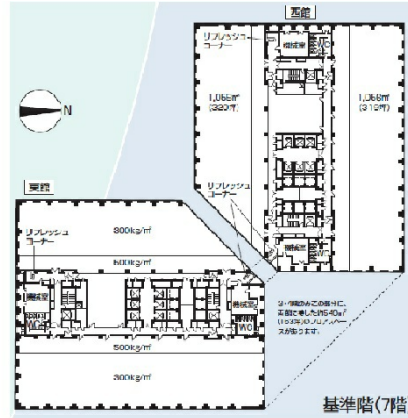

# ソリッドスクエア 15階311.89坪

神奈川県川崎市幸区堀川町580

## 物件MAP

賃貸条件	
坪数	311.89坪
階数	15階 (東)
入居可能日	

ビル情報	
所在地	神奈川県川崎市幸区堀川町580
最寄り駅	京急本線 京急川崎駅 徒歩3分 JR京浜東北線 川崎駅 徒歩5分 JR南武線 川崎駅 徒歩5分 JR東海道本線 川崎駅 徒歩5分
エリア	川崎駅エリア
竣工	1995年5月
耐震	新耐震基準
階数	地上24階 地下2階
用途	事務所
構造	S造

設備情報	
エレベーター	28基
空調	セントラル空調
OAフロア	OAフロア
基準階天井高	2,650mm
光ファイバー	有り
トイレ	男女別・室外
セキュリティ	有り
駐車場	有り