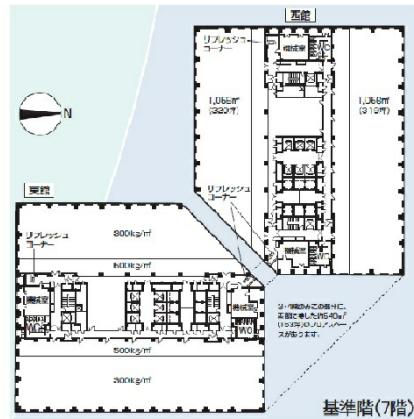

# ソリッドスクエア 15階311.89坪

神奈川県川崎市幸区堀川町580

## 物件MAP

賃貸条件	
坪数	311.89坪
階数	15階 (東)
入居可能日	
ビル情報	
所在地	神奈川県川崎市幸区堀川町580
最寄り駅	京急本線 京急川崎駅 徒歩3分 JR京浜東北線 川崎駅 徒歩5分 JR南武線 川崎駅 徒歩5分 JR東海道本線 川崎駅 徒歩5分
エリア	川崎駅エリア
竣工	1995年5月
耐震	新耐震基準
階数	地上24階 地下2階
用途	事務所
構造	S造
設備情報	
エレベーター	28基
空調	セントラル空調
OAフロア	OAフロア
基準階天井高	2,650mm
光ファイバー	有り
トイレ	男女別・室外
セキュリティ	有り
駐車場	有り